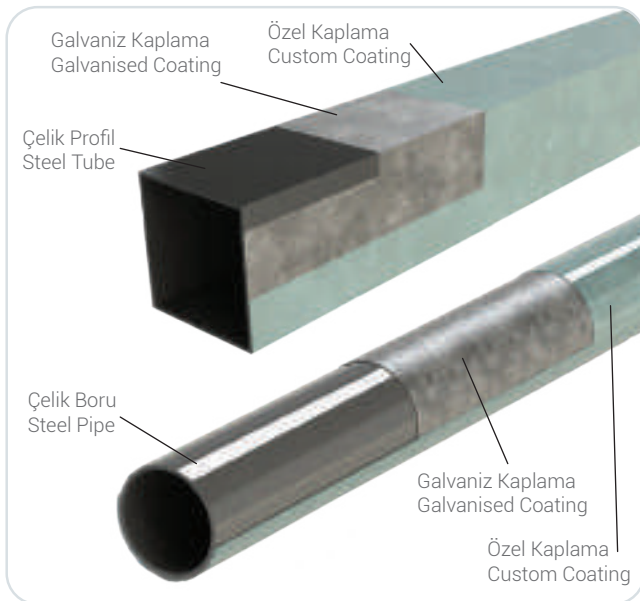

BORU ve PROFİL 2021-1

PIPE AND PROFILE / ТРУБЫ И ПРОФИЛИ / أنابيب و فوارغ

BORU ve PROFİL / 2021-1

PIPE AND PROFILE / ТРУБЫ И ПРОФИЛИ / أنابيب و فوارغ

GALVANİZLİ BORULAR

AS-GKB

Ebat/Size (mm)	19	20	21	25	27	32	33,7	38	40	42	45	48	51	60	61	74	76	88,9	101,6	114,3	
Inch			1/2"		3/4"		1"			1 1/4"		1 1/2"		2"			2 1/2"	3"			4"
Paket/Adet Pack./Pcs	169	169	169	127	127	91	91	91	91	91	91	91	91	61	61	37	37	19	19	19	
Kalınlık (mm) / Thickness (mm)	0,8	*Yeterli tonaj talep edildiği takdirde üretilebilir.																			
	0,9	* Sufficient tonnage can be produced if requested.																			
	1,0																				
	1,2																				
	1,35																				
	1,5																				
	1,8																				
	2,0																				
	2,5																				
	3,0																				
3,5																					
4,0																					
5,0																					

PRE-GALVANİZ ÜRETİM MATRİSİ / PRE-GALVANIZ PIPE PRODUCE MATRIX / ПРЕДГALVANIЗИРОВАННАЯ МАТРИЦА ПРОИЗВОДСТВА / إنتاج البروفيل المجلفن

Zn:100gr, Zn:150gr, Zn:200gr, Zn:275gr

ÖZEL KAPLAMA
CUSTOM COATING

Müşteri isteğine bağlı olarak ürünlerin dış yüzeyine ürün ömrünü daha da arttıracak özel kaplama uygulanabilmektedir.

PRE-GALVANİZ ÜRETİM MATRİSİ / PRE-GALVANİZ PIPE PRODUCE MATRIX / ПРЕДГALVANIЗИРОВАННАЯ МАТРИЦА ПРОИЗВОДСТВА / إنتاج البروفيل المجلفن

Zn:100gr, Zn:150gr, Zn:200gr, Zn:275gr

Kare profillerde 15x15 ve 80x80, dikdörtgen profillerde 15x25 ve 60x80 aralığındaki tüm özel ölçüler üretilebilmektedir.

All custom sizes of square hollow tubes can be produced between 20x20 and 80x80, all custom sizes of rectangle hollow tubes can be produced between 15x25 and 60x80.

Мы можем изготовить все специальные размеры в диапазоне 15x15 и 80x80 в квадратных профилях, 15x25 и 60x80 в прямоугольных профилях.